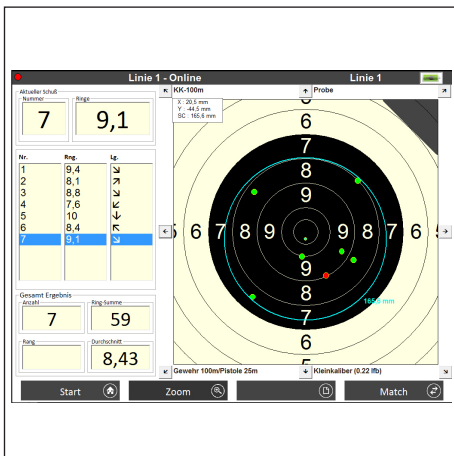

ESA - TOUCH PC

Kontroll-Rechner für die Elektronische Scheibenanzeige
Control System for Electronic Scoring System

Abbildungen ähnlich

ÜBERSICHT

- ESA ist ein elektronisches Trefferlagesystem. Es bietet eine berührungslose Trefferauswertung und ermittelt die Trefferlage mit hoher Genauigkeit.
- Durch die automatische Trefferaufnahme muss der Zielbereich während des Schießens zur Trefferaufnahme nicht mehr betreten werden.
- Die berechnete Position eines Schusses wird umgehend an den Kontrollrechner übertragen. Alle auf das Ziel abgegebenen Schüsse werden mittels Software angezeigt.

OVERVIEW

- ESA is an Electronic Scoring system. It provides immediate performance feedback and specifies the positions of shots with exceptional accuracy.
- Due to automatic scoring the systems omits the need for repeated access to the target area for the retrieval of information.
- The calculated position of the shot is transmitted immediately to the control system. Shots fired at the target system are displayed in the control software.