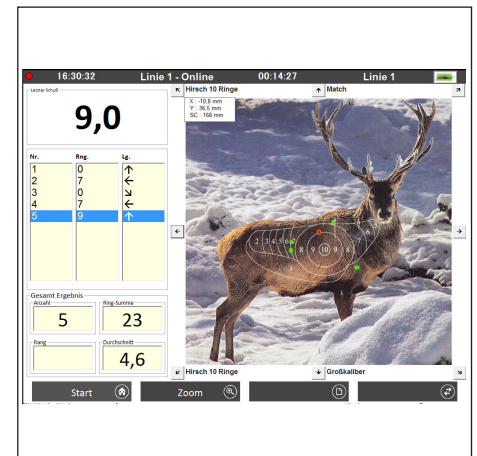

ESA - TOUCH PC

Kontroll-Rechner für die Elektronische Scheibenanzeige
Control System for Electronic Scoring System

Abbildungen ähnlich

ÜBERSICHT

- ESA ist ein elektronisches Trefferlagesystem. Es bietet eine berührungslose Trefferauswertung und ermittelt die Trefferlage mit hoher Genauigkeit.
- Durch die automatische Trefferaufnahme muss der Zielbereich während des Schießens zur Trefferaufnahme nicht mehr betreten werden.
- Die berechnete Position eines Schusses wird umgehend an den Kontrollrechner übertragen. Alle auf das Ziel abgegebenen Schüsse werden mittels Software angezeigt.

EIGENSCHAFTEN

- Intel Prozessor
- 32GB 2,5" SSD Festplatte oder größer
- 2GB RAM Arbeitsspeicher oder größer
- Netzteil extern
- Bildschirmgröße: 15"
- Betriebssystem: Microsoft Windows 10 Home Premium
- ESA Software

OVERVIEW

- ESA is an Electronic Scoring system. It provides immediate performance feedback and specifies the positions of shots with exceptional accuracy.
- Due to automatic scoring the systems omits the need for repeated access to the target area for the retrieval of information.
- The calculated position of the shot is transmitted immediately to the control system. Shots fired at the target system are displayed in the control software.

FEATURES

- Intel Prozessor
- 32GB 2,5" SSD Hard Drive or higher
- 2GB RAM or higher
- External power supply
- Dimensions: 15"
- Operating system: Microsoft Windows 10 Home Premium
- ESA Software