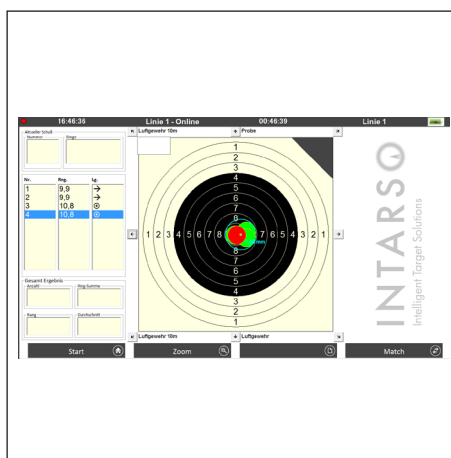

ESA - TABLET

Mobile Kontrollereinheit für die Elektronische Scheibenanlage
Mobile Control Unit for Electronic Scoring System

Abbildungen ähnlich

ÜBERSICHT

- ESA ist ein elektronisches Trefferlagesystem. Es bietet eine berührungslose Trefferauswertung und ermittelt die Trefferlage mit hoher Genauigkeit.
- Durch die automatische Trefferaufnahme muss der Zielbereich während des Schießens zur Trefferaufnahme nicht mehr betreten werden.
- Die berechnete Position eines Schusses wird umgehend an den Kontrollrechner übertragen. Alle auf das Ziel abgegebenen Schüsse werden mittels Software angezeigt.

EIGENSCHAFTEN

- Intel Prozessor
- 32GB 2,5" SSD Festplatte oder größer
- 2GB RAM Arbeitsspeicher oder größer
- Netzteil extern
- Bildschirmgröße: 10.1"
- Betriebssystem: Microsoft Windows 10 Home Premium
- ESA Software

OVERVIEW

- ESA is an Electronic Scoring system. It provides immediate performance feedback and specifies the positions of shots with exceptional accuracy.
- Due to automatic scoring the systems omits the need for repeated access to the target area for the retrieval of information.
- The calculated position of the shot is transmitted immediately to the control system. Shots fired at the target system are displayed in the control software.