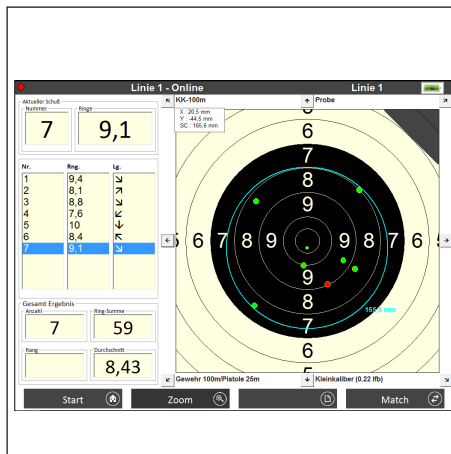

## ESA PC

Kontroll-Rechner für die Elektronische Scheibenanzeige  
Control System for Electronic Scoring System

Abbildungen ähnlich

### ÜBERSICHT

- ESA ist ein elektronisches Trefferlagesystem. Es bietet eine berührungslose Trefferauswertung und ermittelt die Trefferlage mit hoher Genauigkeit.
- Durch die automatische Trefferaufnahme muss der Zielbereich während des Schießens zur Trefferaufnahme nicht mehr betreten werden.
- Die berechnete Position eines Schusses wird umgehend an den Kontrollrechner übertragen. Alle auf das Ziel abgegebenen Schüsse werden mittels Software angezeigt.

### EIGENSCHAFTEN

- Intel Processor
- 32GB 2,5" SSD Festplatte
- 2GB RAM Arbeitsspeicher oder größer
- Lüfter 40mm
- 60 Watt Netzteil extern
- Gehäuse Maße: 190x60x215mm
- Betriebssystem: Microsoft Windows 10 Home Premium
- Tischständer
- ESA Software