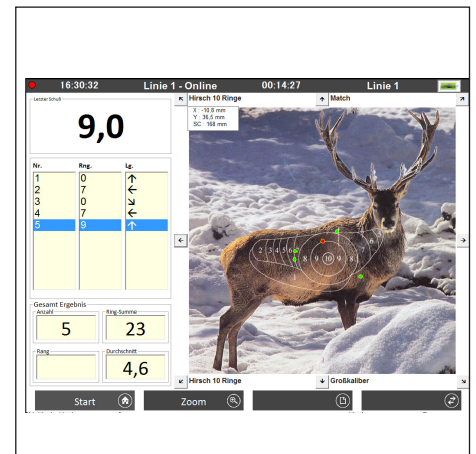

## ESA PC

Kontroll-Rechner für die Elektronische Scheibenanzeige  
Control System for Electronic Scoring System

Abbildungen ähnlich

### ÜBERSICHT

- ESA ist ein elektronisches Trefferlagesystem. Es bietet eine berührungslose Trefferauswertung und ermittelt die Trefferlage mit hoher Genauigkeit.
- Durch die automatische Trefferaufnahme muss der Zielbereich während des Schießens zur Trefferaufnahme nicht mehr betreten werden.
- Die berechnete Position eines Schusses wird umgehend an den Kontrollrechner übertragen. Alle auf das Ziel abgegebenen Schüsse werden mittels Software angezeigt.

### EIGENSCHAFTEN

- Intel Processor
- 32GB 2,5" SSD Festplatte
- 2GB RAM Arbeitsspeicher oder größer
- Lüfter 40mm
- 60 Watt Netzteil extern
- Gehäuse Maße: 190x60x215mm
- Betriebssystem: Microsoft Windows 10 Home Premium
- Tischständer
- ESA Software

### OVERVIEW

- ESA is an Electronic Scoring system. It provides immediate performance feedback and specifies the positions of shots with exceptional accuracy.
- Due to automatic scoring the systems omits the need for repeated access to the target area for the retrieval of information.
- The calculated position of the shot is transmitted immediately to the control system. Shots fired at the target system are displayed in the control software.